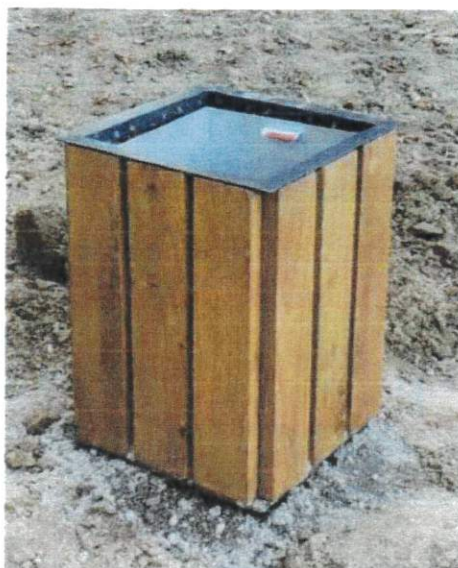

Katalógový list

Názov:
Smetný kôš