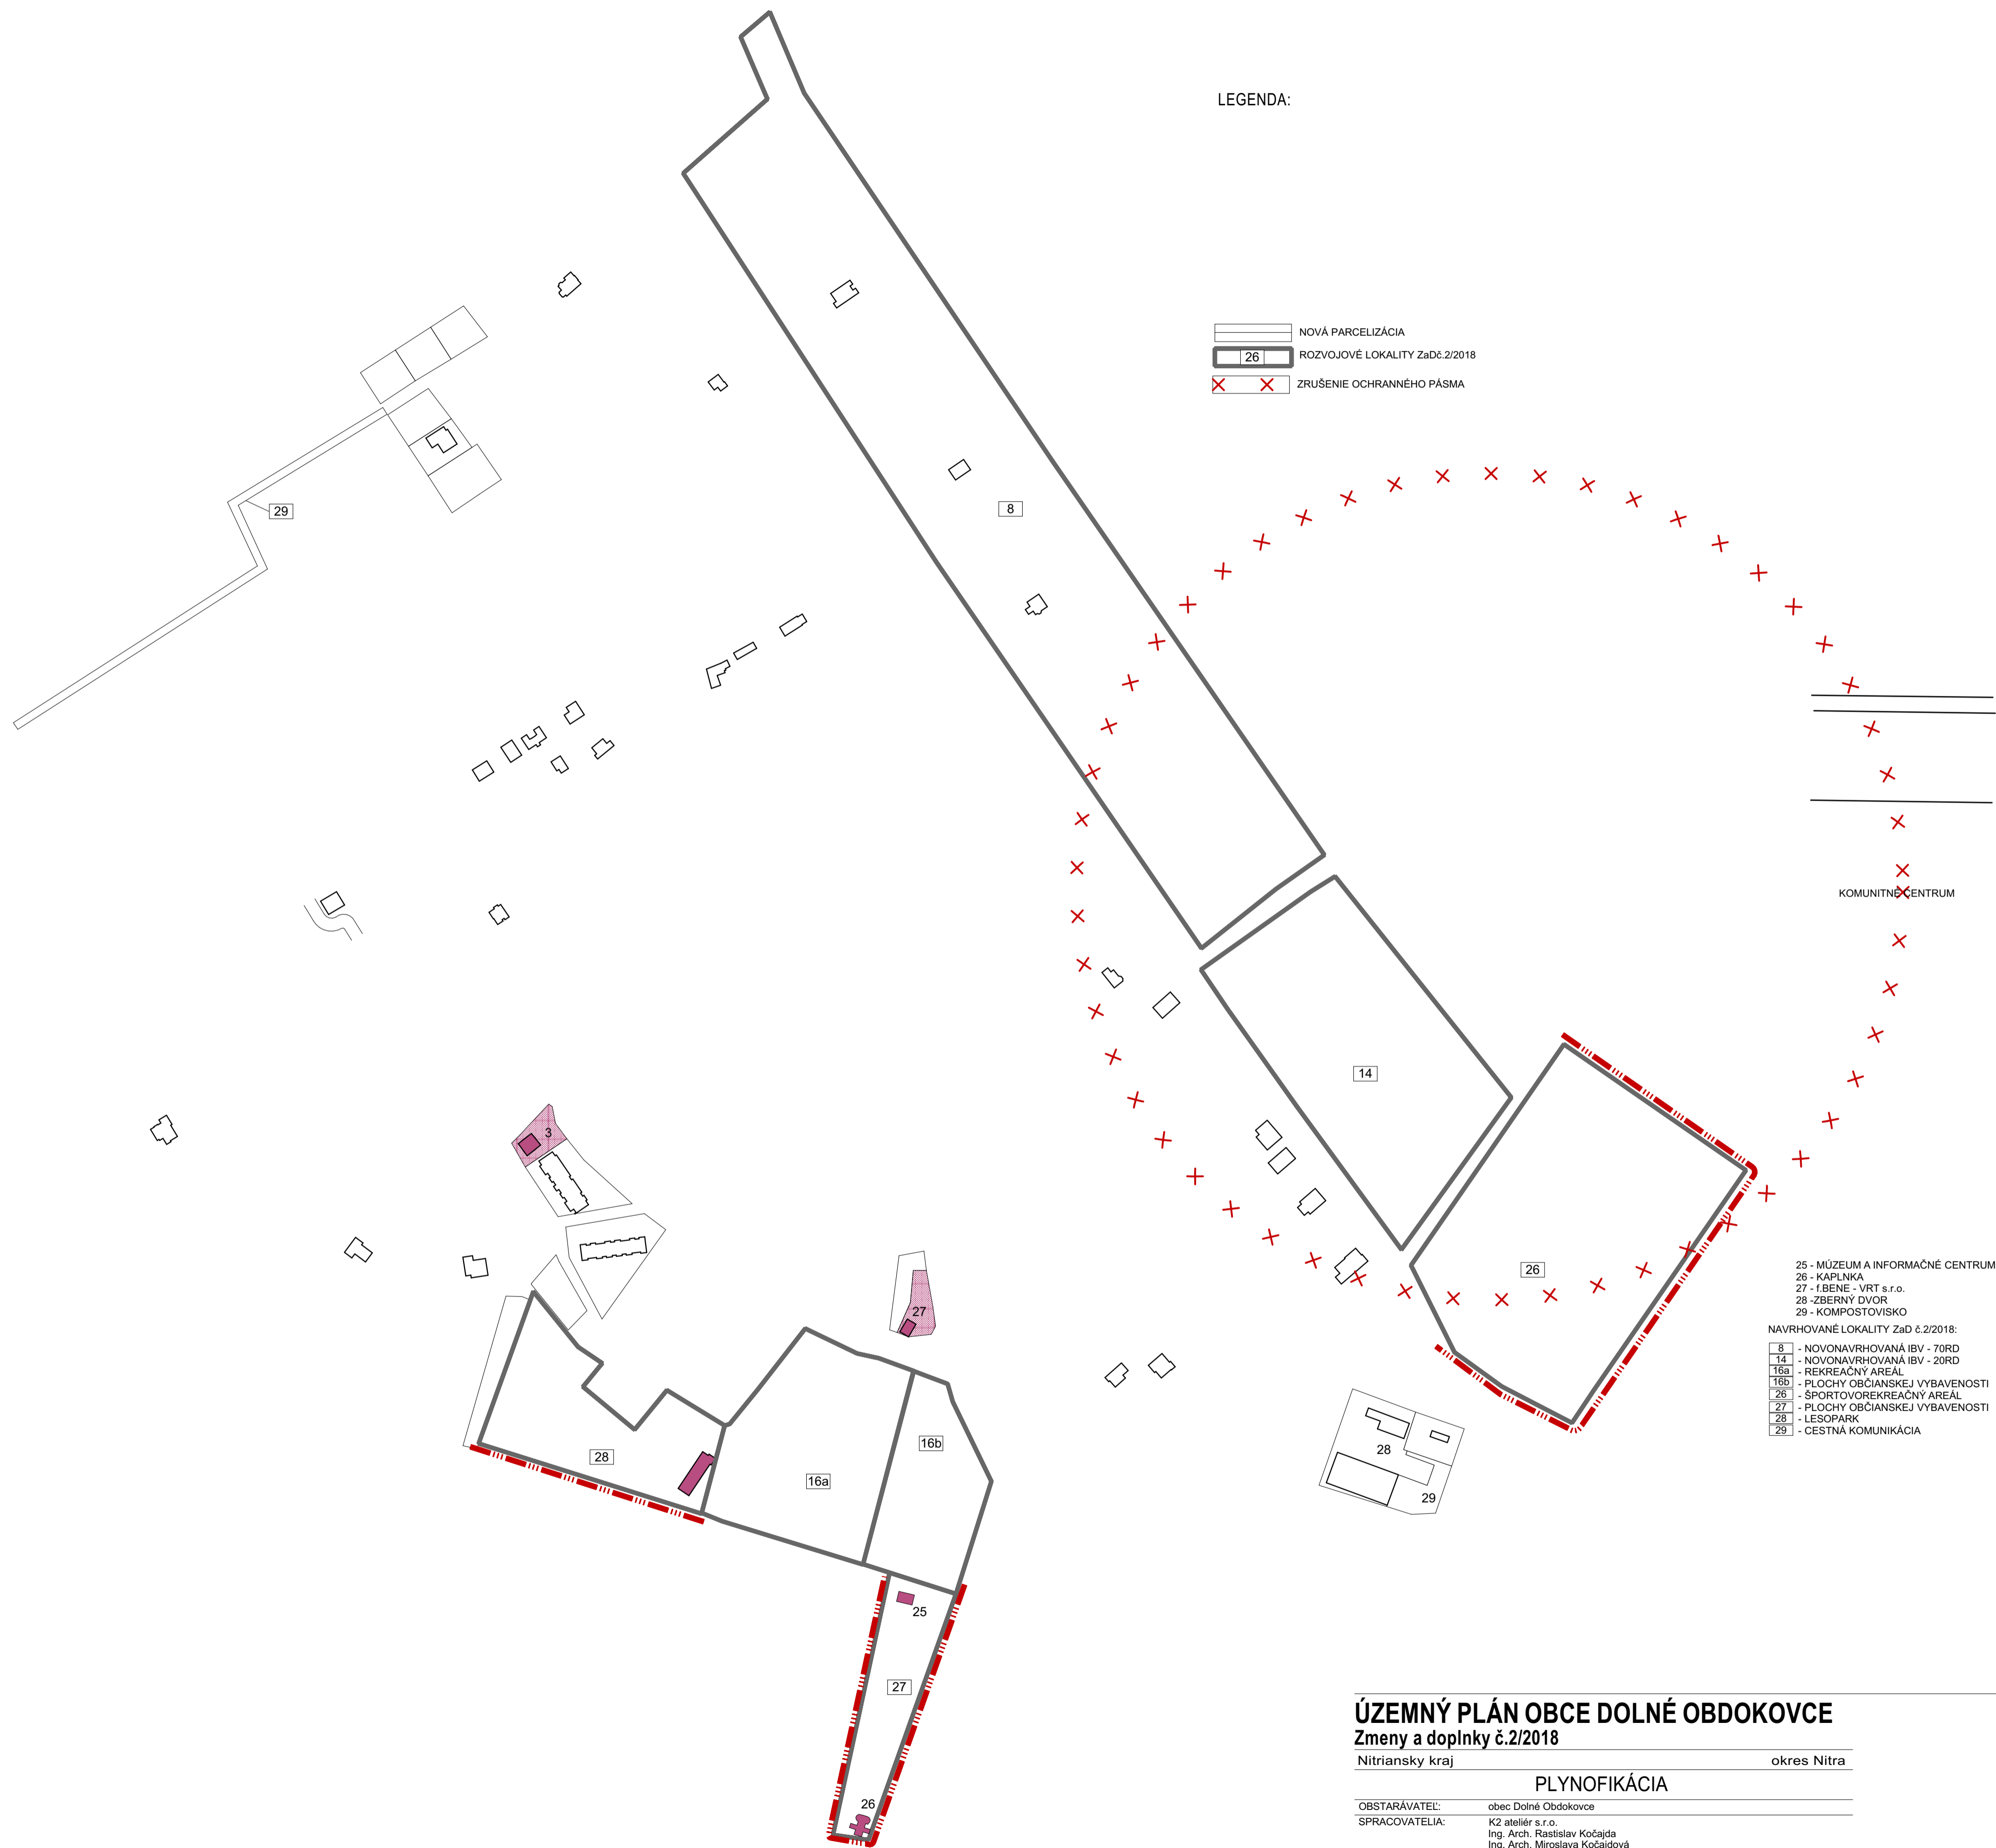

LEGENDA:

-  NOVÁ PARCELIZÁCIA
-  ROZVOJOVÉ LOKALITY ZaD.2/2018
-  ZRUŠENIE OCHRANNÉHO PÁSMA

- 25 - MÚZEUM A INFORMAČNÉ CENTRUM
 - 26 - KAPLNKA
 - 27 - f.BENE - VRT s.r.o.
 - 28 - ZBERNÝ DVOR
 - 29 - KOMPOSTOVIŠKO
- NAVRHOVANÉ LOKALITY ZaD.2/2018:
- 8 - NOVONAVRHOVANÁ IBV - 70RD
 - 14 - NOVONAVRHOVANÁ IBV - 20RD
 - 16a - REKREAČNÝ AREÁL
 - 16b - PLOCHY OBČIANSKEJ VYBAVENOSTI
 - 26 - ŠPORTOVOREKREAČNÝ AREÁL
 - 27 - PLOCHY OBČIANSKEJ VYBAVENOSTI
 - 28 - LESOPARK
 - 29 - CESTNÁ KOMUNIKÁCIA

KOMUNITNÉ CENTRUM

ÚZEMNÝ PLÁN OBCE DOLNÉ OBDOKOVCE
 Zmeny a doplnky č.2/2018

Nitriansky kraj okres Nitra

PLYNOFIKÁCIA

OBSTARÁVATEL: obec Dolné Obdokovce
 SPRACOVATELIA: K2 ateliér s.r.o.
 Ing. Arch. Rastislav Kočajda
 Ing. Arch. Miroslava Kočajdová
 Ing. Lucia Duračková